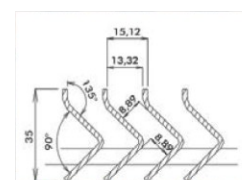

#### Greutate

18.3 kg/buc.

#### Rezistență

Clasa 1 pietonală pe o lungime maximă de 1500 mm

TREPTA "ANTIPANICĂ"

Găurire placă conform UNI 11002-2